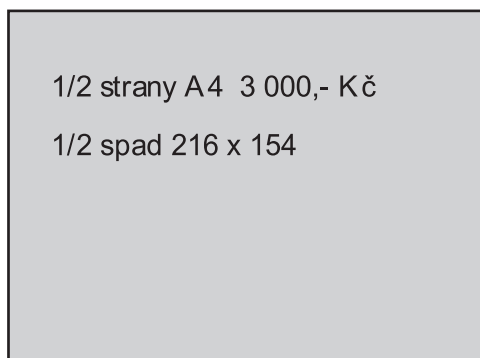

Ceník inzerce pro Slivenecký mramor

(platný od 6.11.2013)

Rozměry jsou uváděny v mm, nejdřív šířka, potom výška.

U rozměrů inzerce jsou již připočítány 3 mm ze všech stran všechny strany na ořez, textový rámeček by měl být vzdálen nejméně 8 mm od okrajů.

1/4 strany A4 1 500,- Kč
1/4 spad 111 x 154

1/8 strany A4 750,- Kč
1/8 spad 111 x 81

1/16 strany A4 375,- Kč
1/16 spad 111 x 43

Ceny jsou uvedeny včetně DPH.

Inzerce na titulní straně se nepovoluje!

V případě uveřejnění na zadní straně časopisu se uvedené ceny zvyšují o 200 %